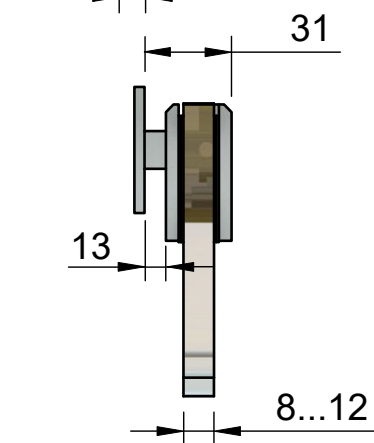

Поворот в обе стороны на 90°

Эскиз установочных отверстий в стекле

В комплекте прокладки для стекла 8...12 мм

FDP-11E SUS304
khancorp.ru