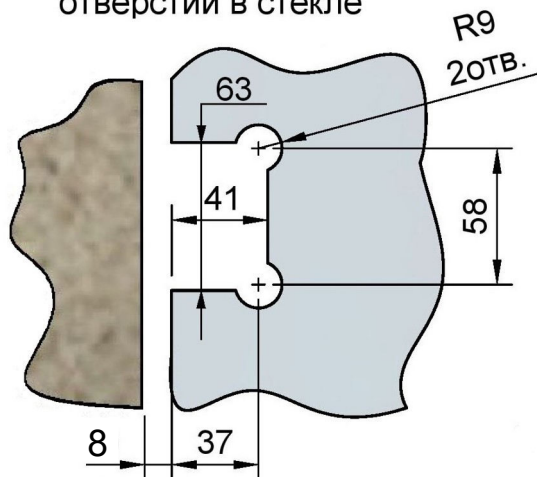

Поворот в обе стороны на 90°

Эскиз установочных отверстий в стекле

В комплекте прокладки для стекла 8...12 мм

FDP-11E SUS304
khancorp.ru