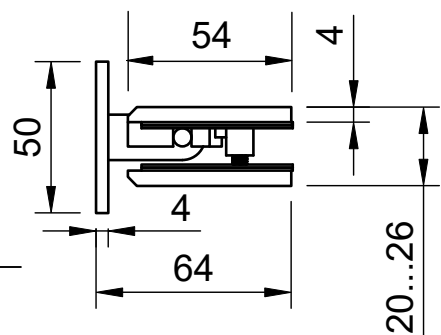

Поворот в обе стороны на 90°

Эскиз установочных отверстий в стекле

В комплекте прокладки для стекла 8...12 мм

FDP-11E SUS304
khancorp.ru