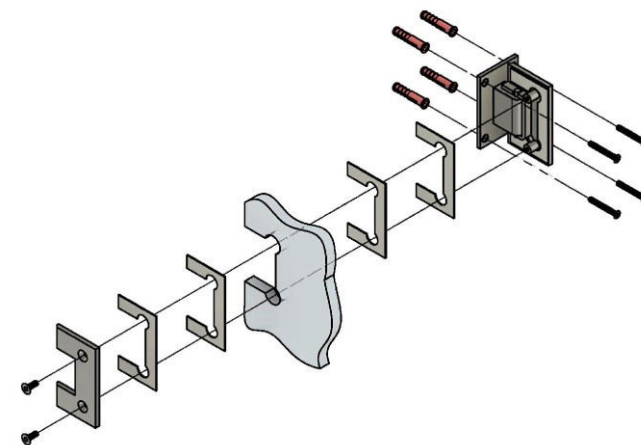

Поворот в обе стороны на 90°

Эскиз установочных отверстий в стекле

В комплекте прокладки для стекла 8...12 мм

FDP-11E SUS304
khancorp.ru