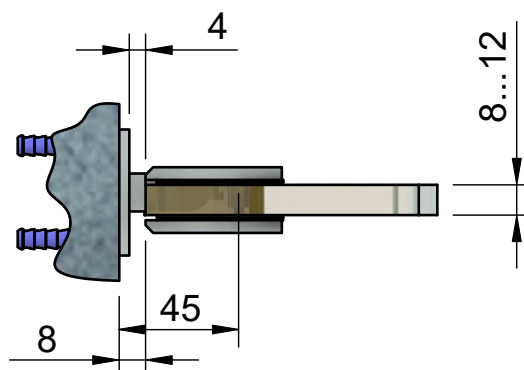

Поворот в обе стороны на 90°

Эскиз установочных отверстий в стекле

В комплекте прокладки для стекла 8...12 мм

FDP-11E SUS304
khancorp.ru