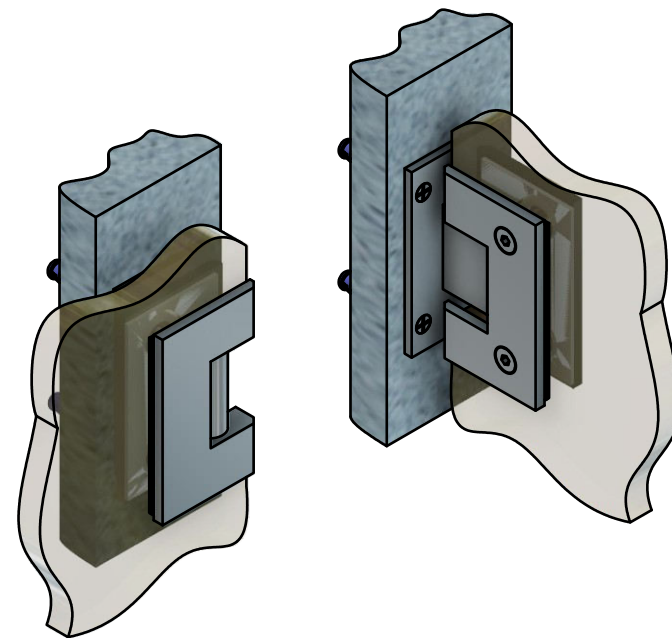

Поворот в обе стороны на 90°

Эскиз установочных отверстий в стекле

В комплекте прокладки для стекла 8...12 мм

FDP-11E SUS304
khancorp.ru