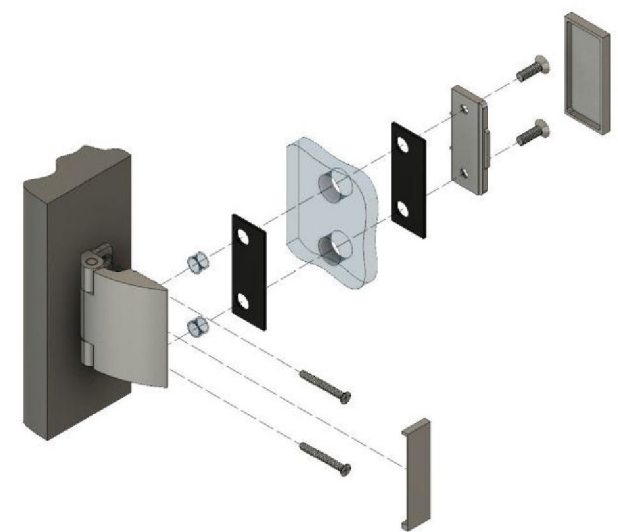

Эскиз установочных отверстий в стекле

В комплекте прокладки для стекла 6 мм, 8 мм, 10 мм
Диаметр втулок для монтажных отверстий стекла - 11мм

FDP-118 BR Европа
khancorp.ru