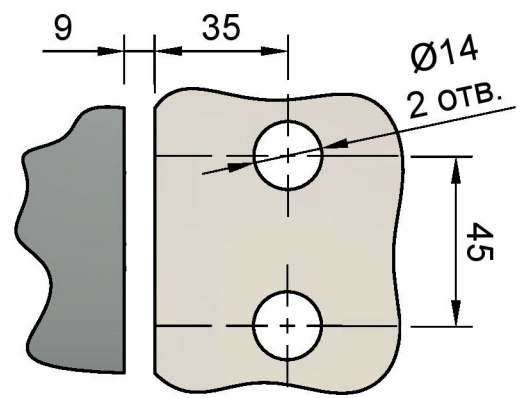

Эскиз установочных отверстий в стекле

В комплекте прокладки для стекла 6 мм, 8 мм, 10 мм
Диаметр втулок для монтажных отверстий стекла - 11мм

FDP-118 BR Европа
khancorp.ru