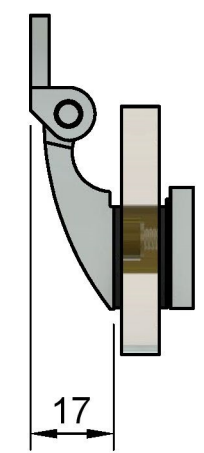

Эскиз установочных отверстий в стекле

В комплекте прокладки для стекла 6 мм, 8 мм, 10 мм
Диаметр втулок для монтажных отверстий стекла - 11мм

FDP-118 BR Европа
khancorp.ru