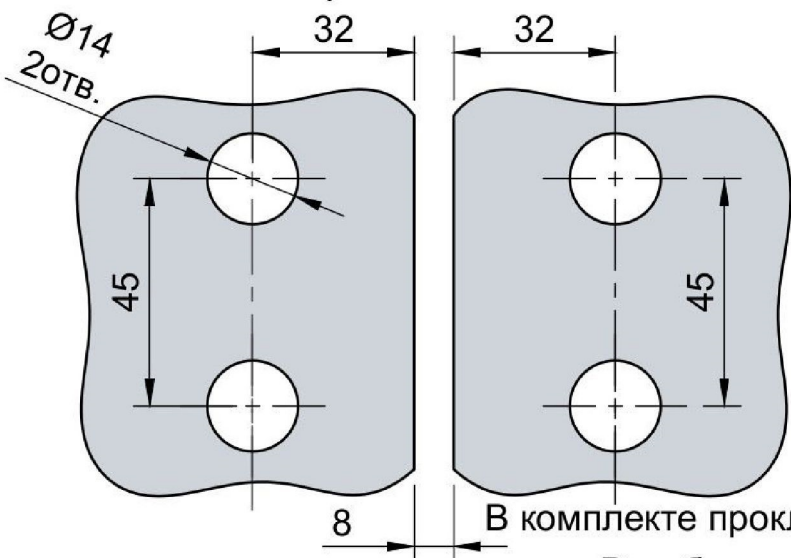

Эскиз установочных
отверстий в стекле

В комплекте прокладки для стекла 6 мм, 8 мм, 10 мм
Резьба крепежных винтов стекла M10

FDP-115 SUS304 Европа
khancorp.ru