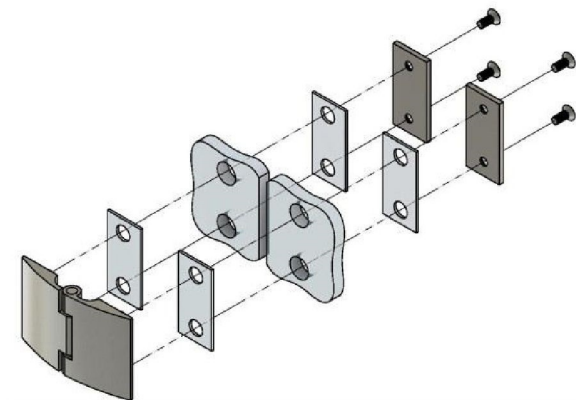

Эскиз установочных
отверстий в стекле

В комплекте прокладки для стекла 6 мм, 8 мм, 10 мм
Резьба крепежных винтов стекла M10

FDP-115 SUS304 Европа
khancorp.ru