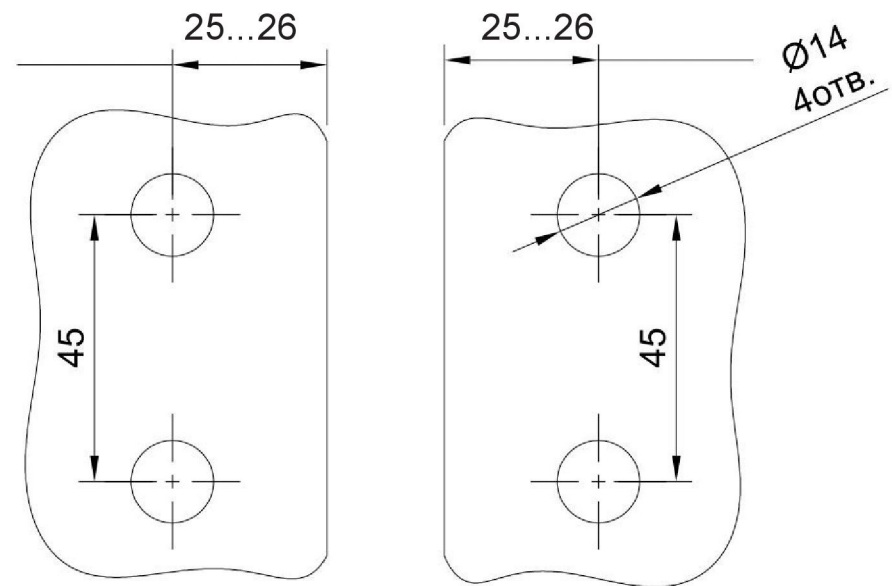

Угол поворота петли от 0° до 135°

FDP-115 SUS304
khancorp.ru