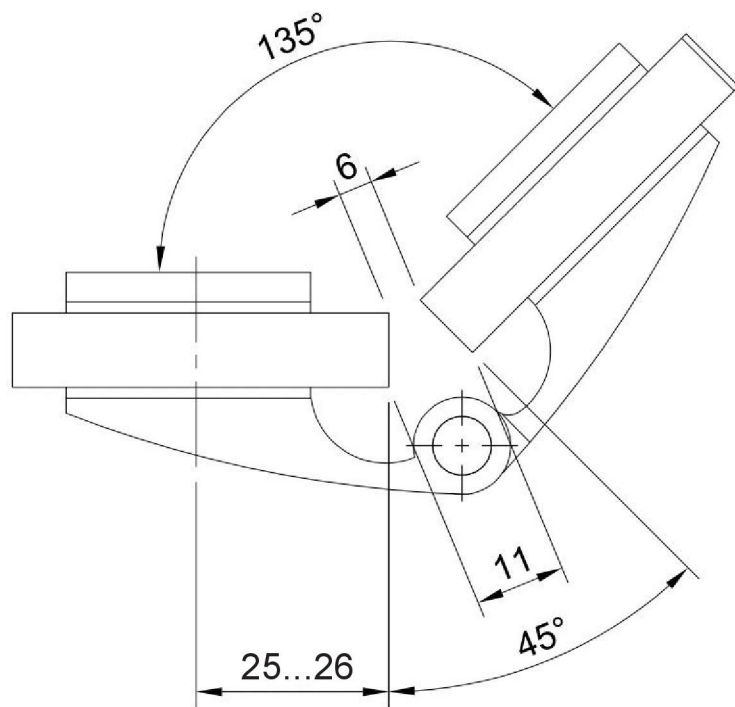

Угол поворота петли от 0° до 135°

FDP-115 SUS304
khancorp.ru