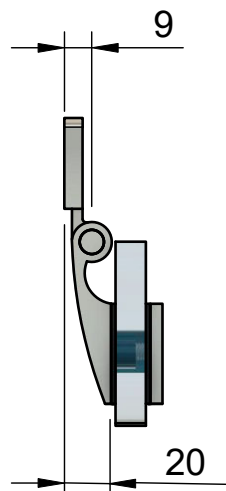

Эскиз установочных  
отверстий в стекле

Ø14  
2 ОТВ.

В комплекте прокладки для стекла 6 мм, 8 мм, 10 мм  
Диаметр втулок для монтажных отверстий стекла - 11мм

FDP-114 ZN Европа  
khancorp.ru