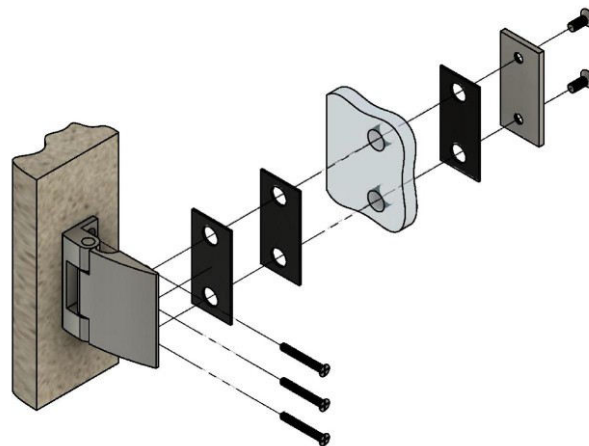

Эскиз установочных  
отверстий в стекле

Ø14  
2 ОТВ.

В комплекте прокладки для стекла 6 мм, 8 мм, 10 мм  
Диаметр втулок для монтажных отверстий стекла - 11мм

FDP-114 ZN Европа  
khancorp.ru