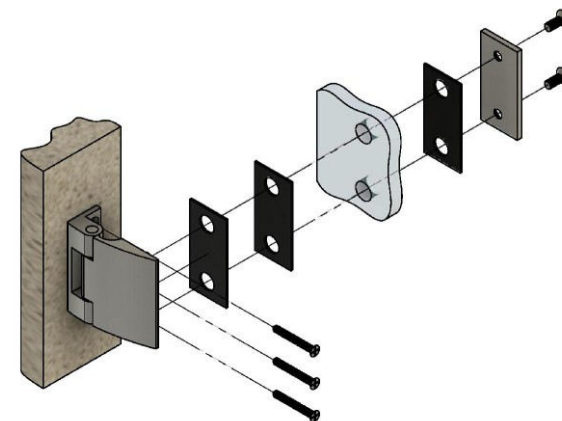

Эскиз установочных
отверстий в стекле

В комплекте прокладки для стекла 6 мм, 8 мм, 10 мм
Резьба крепежных винтов стекла М10

FDP-114 SUS304 Европа
khancorp.ru