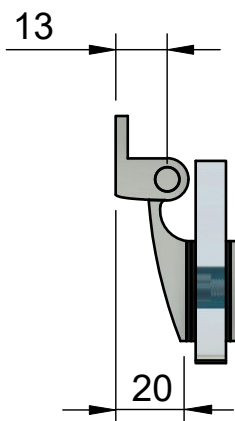

Эскиз установочных
отверстий в стекле

В комплекте прокладки для стекла 6 мм, 8 мм, 10 мм
Резьба крепежных винтов стекла М10

FDP-114 SUS304 Европа
khancorp.ru