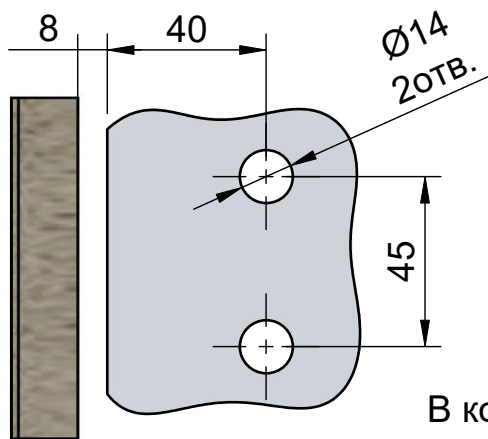

Эскиз установочных
отверстий в стекле

В комплекте прокладки для стекла 6 мм, 8 мм, 10 мм
Резьба крепежных винтов стекла М10

FDP-114 SUS304 Европа
khancorp.ru