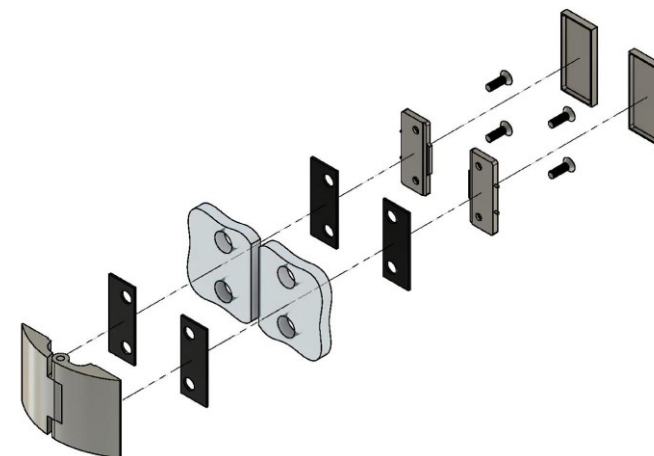

Эскиз установочных
отверстий в стекле

В комплекте прокладки для стекла 6 мм, 8 мм, 10 мм
Диаметр втулок для монтажных отверстий стекла - 11мм

FDP-113 BR Европа
khancorp.ru