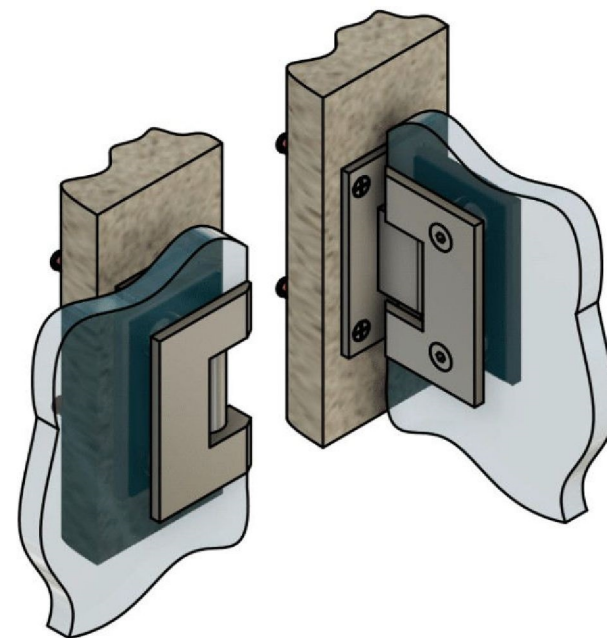

Эскиз установочных отверстий в стекле

В комплекте прокладки для стекла 8...12 мм

Поворот в обе стороны на 90°

FDP-11 ZN
khancorp.ru