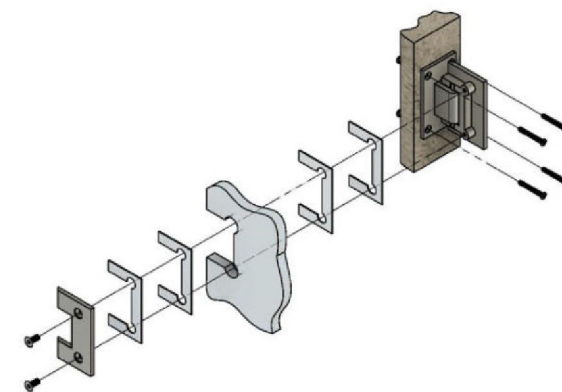

Эскиз установочных отверстий в стекле

В комплекте прокладки для стекла 8...12 мм

Поворот в обе стороны на 90°

FDP-11 ZN
khancorp.ru