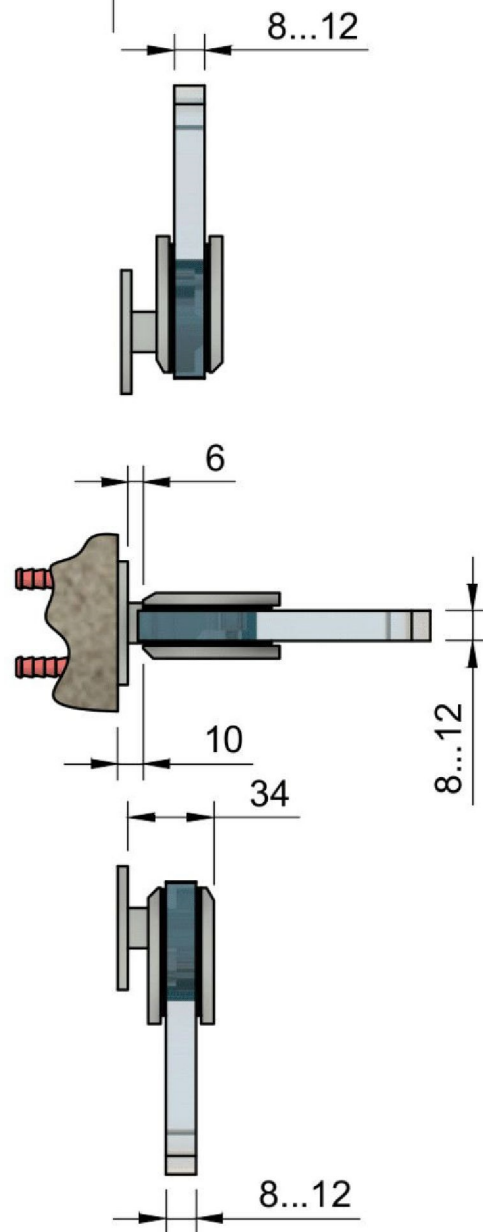

Эскиз установочных отверстий в стекле

В комплекте прокладки для стекла 8...12 мм

Поворот в обе стороны на 90°

FDP-11 ZN
khancorp.ru