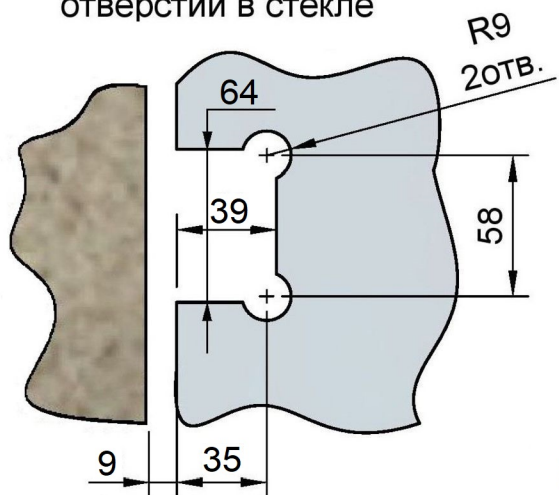

Эскиз установочных отверстий в стекле

В комплекте прокладки для стекла 8...12 мм

Поворот в обе стороны на 90°

FDP-11 ZN
khancorp.ru