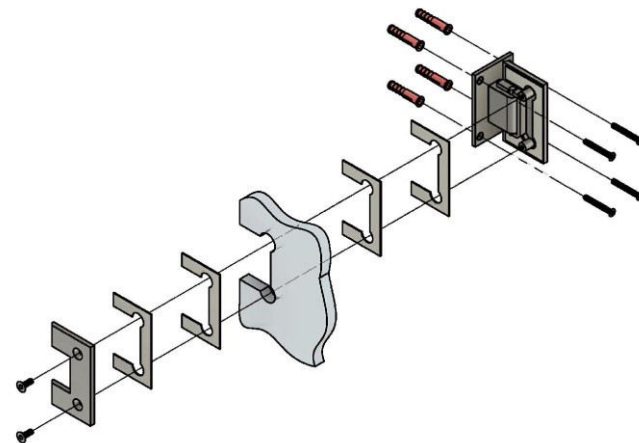

Поворот в обе стороны на 90°

Эскиз установочных отверстий в стекле

В комплекте прокладки для стекла 8 мм, 10 мм

FDP-11 SUS304
khancorp.ru