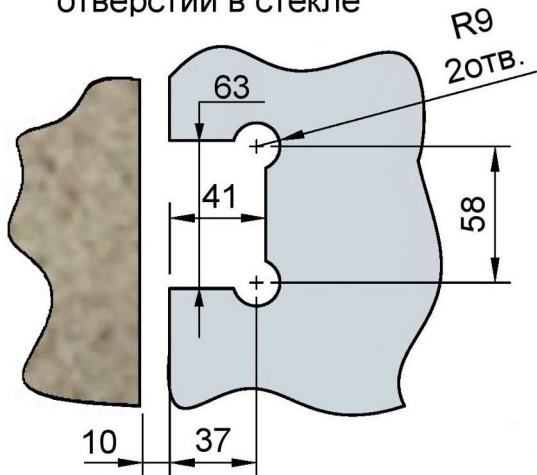

Поворот в обе стороны на 90°

Эскиз установочных отверстий в стекле

В комплекте прокладки для стекла 8 мм, 10 мм

FDP-11 SUS304
khancorp.ru