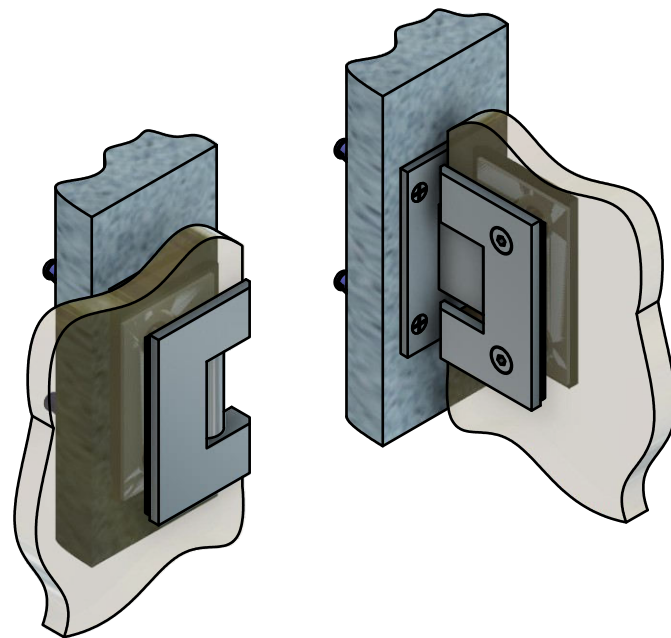

Поворот в обе стороны на 90°

Эскиз установочных отверстий в стекле

В комплекте прокладки для стекла 8 мм, 10 мм

FDP-11 SUS304
khancorp.ru