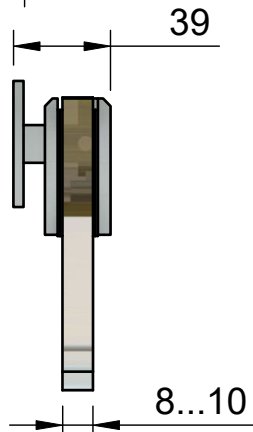

Поворот в обе стороны на 90°

Эскиз установочных отверстий в стекле

В комплекте прокладки для стекла 8 мм, 10 мм

FDP-11 SUS304
khancorp.ru