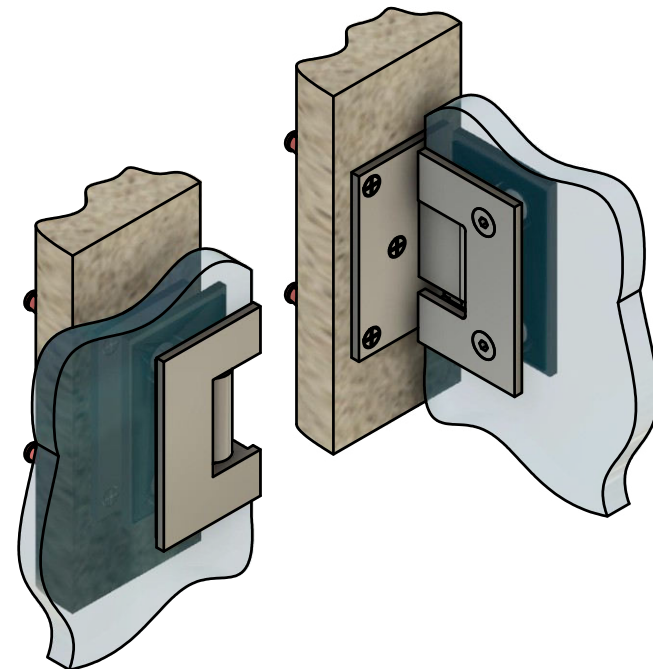

Поворот в обе стороны на 90°

Эскиз установочных отверстий в стекле

В комплекте прокладки для стекла 8...12мм

FDP-10 ZN

khancorp.ru