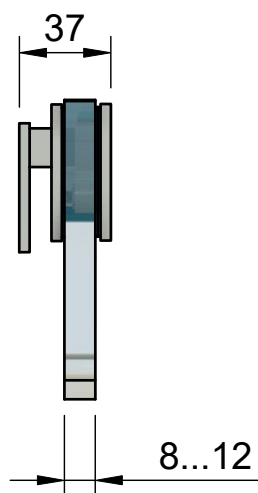

Поворот в обе стороны на 90°

Эскиз установочных отверстий в стекле

В комплекте прокладки для стекла 8...12мм

FDP-10 ZN

khancorp.ru