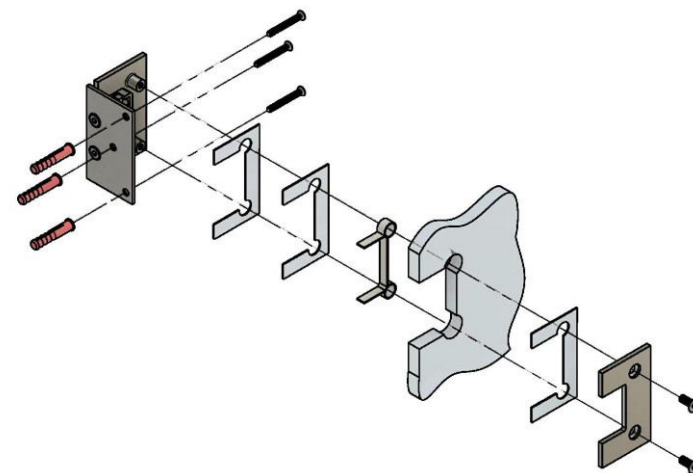

Поворот в обе стороны на 90°

Эскиз установочных отверстий в стекле

В комплекте прокладки для стекла 8...12мм

FDP-10 ZN

khancorp.ru