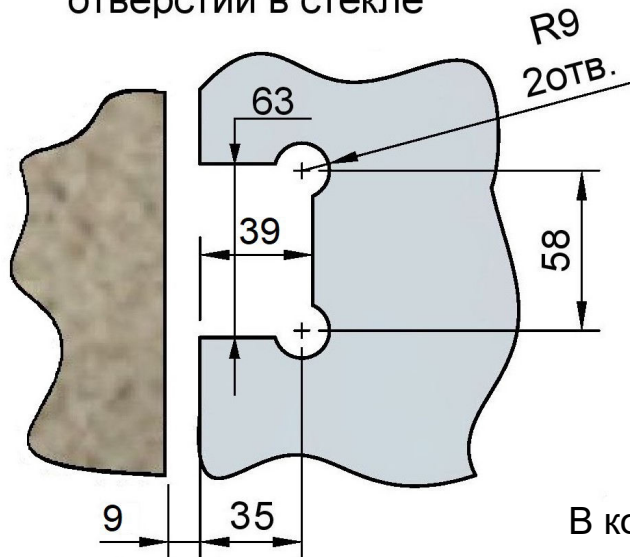

Поворот в обе стороны на 90°

Эскиз установочных отверстий в стекле

В комплекте прокладки для стекла 8...12мм

FDP-10 ZN

khancorp.ru