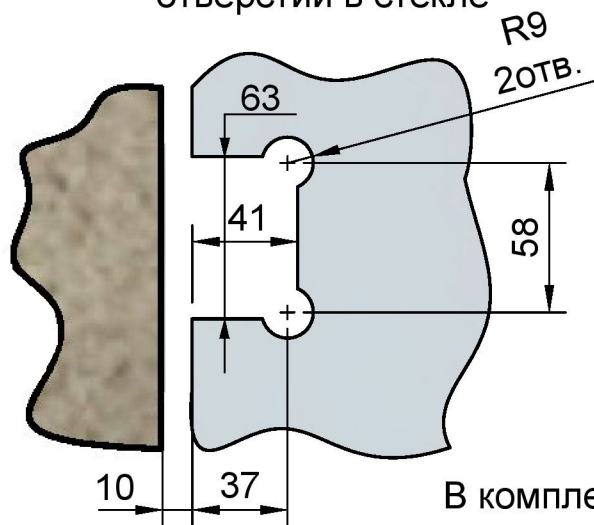

Поворот в обе стороны на 90°

Эскиз установочных отверстий в стекле

В комплекте прокладки для стекла 8мм, 10мм, 12мм

FDP-10E SUS304
khancorp.ru