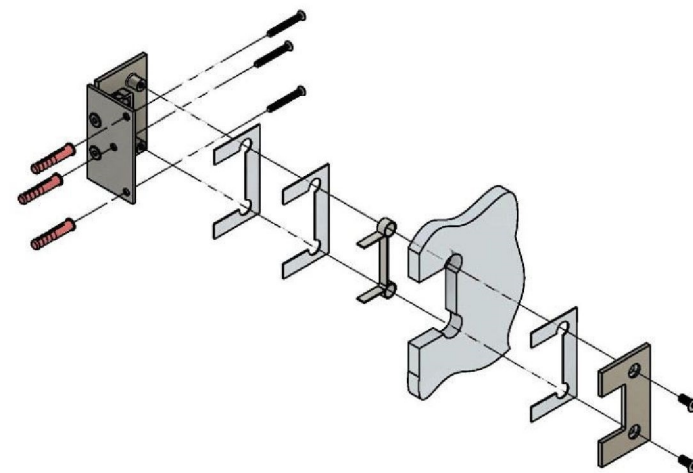

Поворот в обе стороны на 90°

Эскиз установочных отверстий в стекле

В комплекте прокладки для стекла 8мм, 10мм, 12мм

FDP-10E SUS304
khancorp.ru