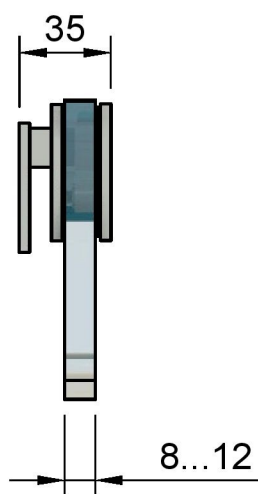

Поворот в обе стороны на 90°

Эскиз установочных отверстий в стекле

В комплекте прокладки для стекла 8мм, 10мм, 12мм

FDP-10E SUS304
khancorp.ru