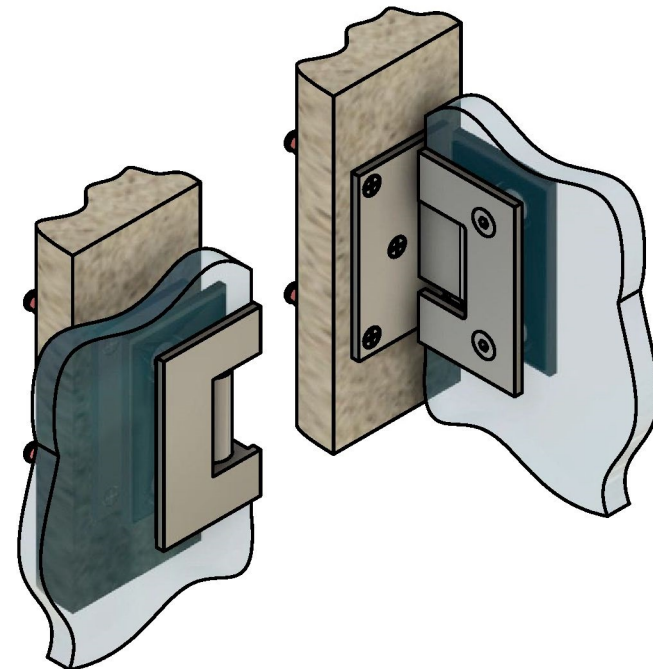

Поворот в обе стороны на 90°

Эскиз установочных отверстий в стекле

В комплекте прокладки для стекла 8мм, 10мм, 12мм

FDP-10E SUS304
khancorp.ru