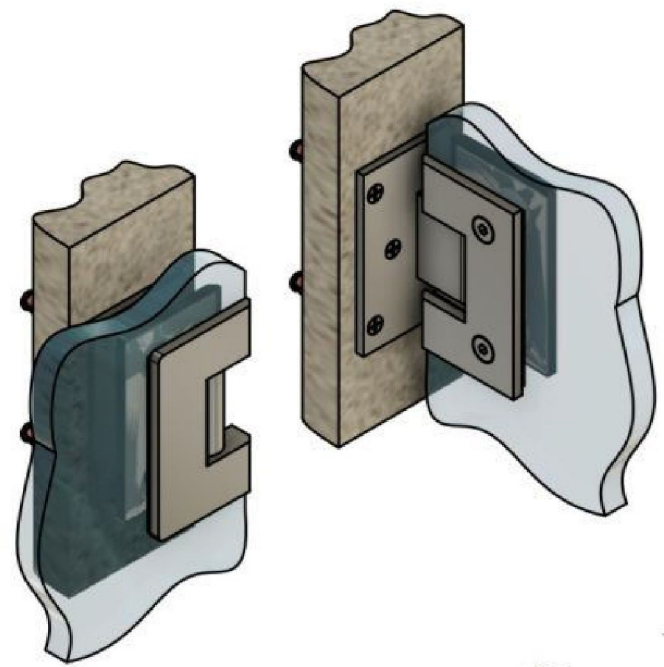

Поворот в обе стороны на 90°

Эскиз установочных отверстий в стекле R9 20ТВ.

В комплекте прокладки для стекла 8мм, 10мм, 12мм

FDP-10 SUS304  
khancorp.ru