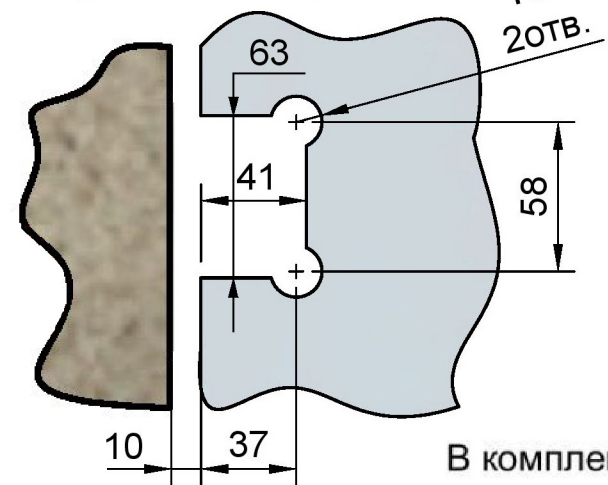

Поворот в обе стороны на 90°

Эскиз установочных отверстий в стекле R9 20ТВ.

В комплекте прокладки для стекла 8мм, 10мм, 12мм

FDP-10 SUS304  
khancorp.ru