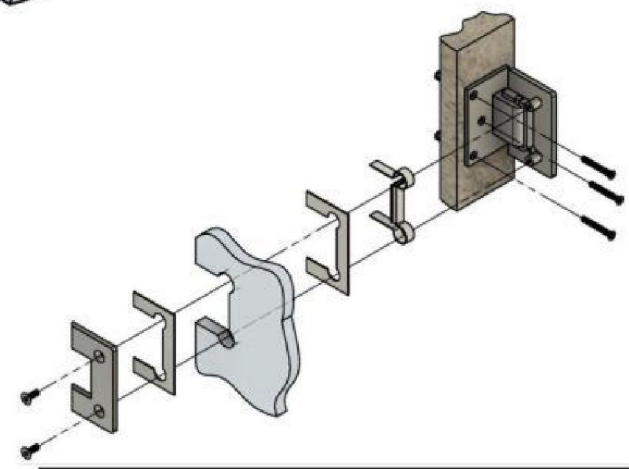

Поворот в обе стороны на 90°

Эскиз установочных отверстий в стекле R9 20ТВ.

В комплекте прокладки для стекла 8мм, 10мм, 12мм

FDP-10 SUS304  
khancorp.ru